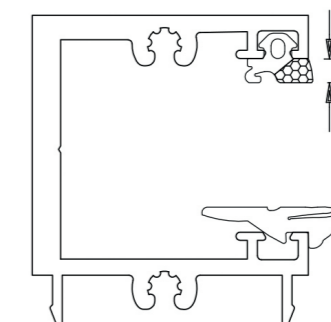

PROFILÉ POUR BALUSTRADE PROFIEL BALUSTRADE

PROFILÉ «PRIMAGLAS» PROFIEL

ADSG03

ADSG02

Clips

JOINT DE VITRAGE GLASRUBBER

JOINT DE VITRAGE A A GLASRUBBER

ADSG031

ADSG186

JOINT DE VITRAGE B B GLASRUBBER

ADSG032 = épaisseur de vitrage *glasdikte* 14-16 mm (x)

ADSG033 = épaisseur de vitrage *glasdikte* 12-14 mm (x)

ADSG034 = épaisseur de vitrage *glasdikte* 10-12 mm (x)

ACCESSOIRES ACCESSOIRES

ADSGT = Bouchon haut (1 trou de fixation) *Afdekkap boven (1 bevestigingsgat)*

ADSGT = Bouchon bas (2 trous de fixation) *Afdekkap onder (2 bevestigingsgaten)*

ADSV = Vis de fixation *Schroef*